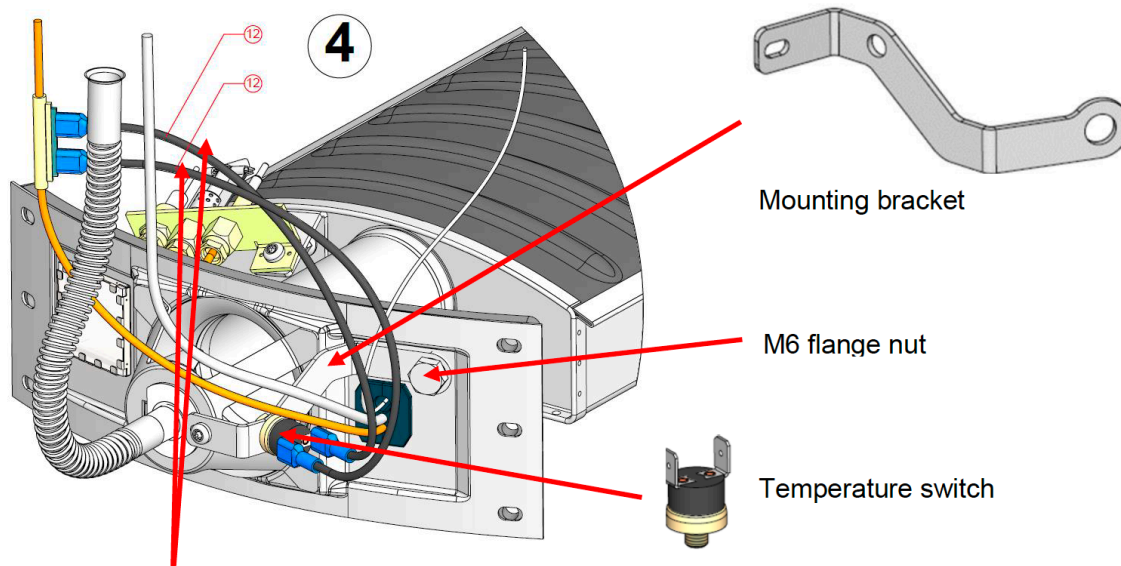

Od 15.6.2020 jsou zařízení Q7EU-XX-NORS vybavena snímačem teploty. Jedná se o dodatečnou tepelnou ochranu v obvodu termočlánku s cílem zajistit dodatečnou ochranu zařízení a životního prostředí před možnými následky zpětného hoření / zpětného hoření plamene na hořáku.

Tento snímač teploty je instalován s držákem z přední části hořáku.

200 mm cables with connectoren

Změna náhradních dílů:

Položka	Popis	Q7EU-30-NORS			Q7EU-40-NORS		
		Od	Do	Číslo dílu	Od	Do	Číslo dílu
5	termočlánek 500 mm QOT, NO TTB			0313251(S)		14.06.2020	0313251(S)
15	snímač teploty (spínač)	15.06.2020		0313657(S)	15.06.2020		0313658(S)
16	spojovací kabel	15.06.2020		0313660(S)	15.06.2020		0313660(S)

Vylepšené připevnění hořáku.

Instalace „hlavního hořáku“ do ohřivače bylo změněno.

Nová instalace již bude od 15.6.20 dodávána pro modely Q7EU-40-NORS spolu s teplotním snímačem teploty zpětného hoření. Úpravy pro modely Q7EU-30-NORS budou následovat v závislosti na aktuálních skladových zásobách.

Dvoubodové řešení instalace hořáku s rámečkem bude nahrazeno čtyřbodových uchycením rámečku s hořákem do rámu hořákové komory. Aby zůstal hořák s rámečkem kompatibilní pro obě verze, bude v rámečku hořáku vytvořeno 6 otvorů.