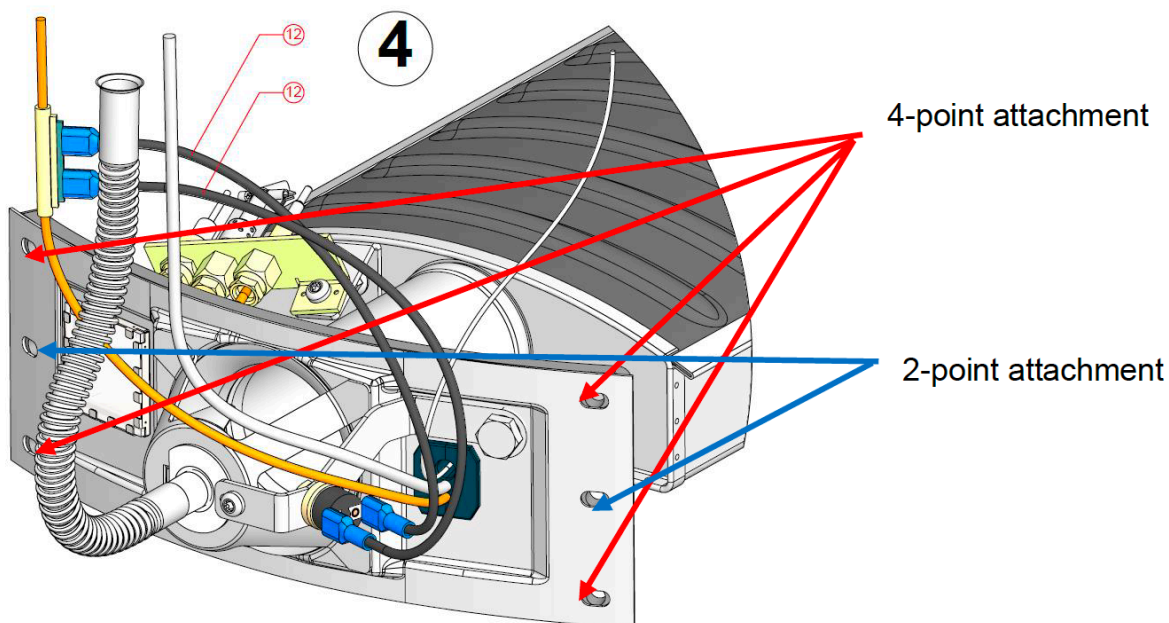

Tento snímač teploty je instalován s držákem z přední části hořáku.

200 mm cables with connectoren

Změna náhradních dílů:

Položka	Popis	Q7EU-30-NORS			Q7EU-40-NORS		
		Od	Do	Číslo dílu	Od	Do	Číslo dílu
5	termočlánek 500 mm QOT, NO TTB			0313251(S)		14.06.2020	0313251(S)
15	snímač teploty (spínač)	15.06.2020		0313657(S)	15.06.2020		0313658(S)
16	spojovací kabel	15.06.2020		0313660(S)	15.06.2020		0313660(S)

Vylepšené připevnění hořáku.

Instalace „hlavního hořáku“ do ohřivače bylo změněno.

Nová instalace již bude od 15.6.20 dodávána pro modely Q7EU-40-NORS spolu s teplotním snímačem teploty zpětného hoření. Úpravy pro modely Q7EU-30-NORS budou následovat v závislosti na aktuálních skladových zásobách.

Dvoubodové řešení instalace hořáku s rámečkem bude nahrazeno čtyřbodových uchycením rámečku s hořákem do rámu hořákové komory. Aby zůstal hořák s rámečkem kompatibilní pro obě verze, bude v rámečku hořáku vytvořeno 6 otvorů.