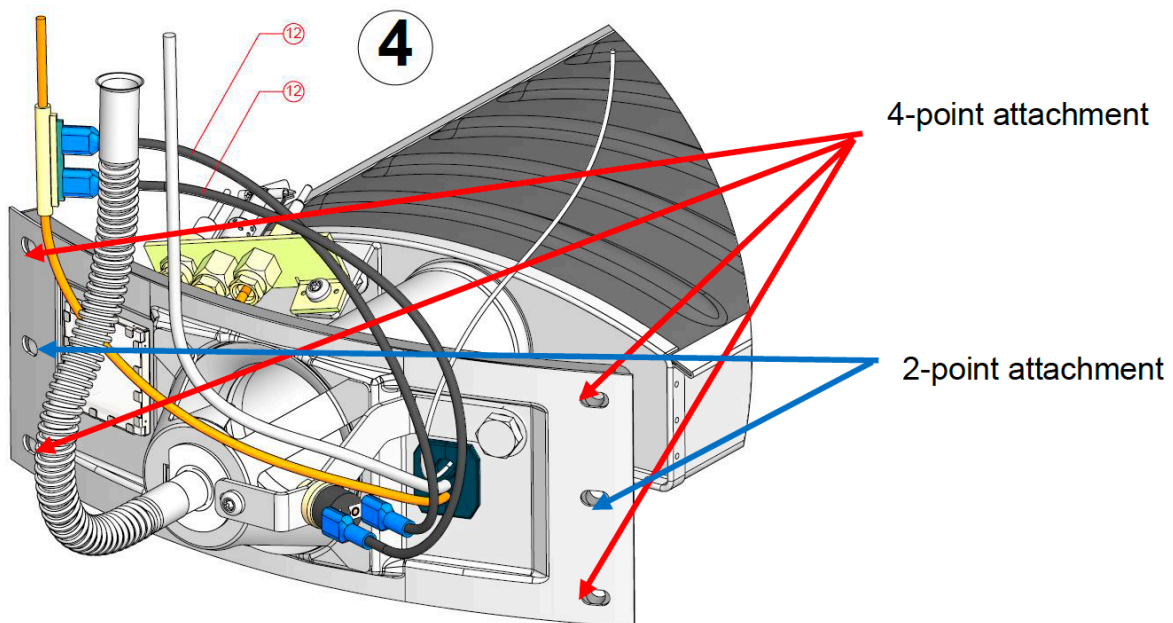

Tento snímač teploty je instalován s držákem z přední části hořáku.

200 mm cables with connectoren

Změna náhradních dílů:

Položka	Popis	Q7EU-30-NORS			Q7EU-40-NORS		
		Od	Do	Číslo dílu	Od	Do	Číslo dílu
5	termočlánek 500 mm QOT, NO TTB			0313251(S)	14.06.2020		0313251(S)
15	snímač teploty (spínač)	15.06.2020		0313657(S)	15.06.2020		0313658(S)
16	spojovací kabel	15.06.2020		0313660(S)	15.06.2020		0313660(S)

Vylepšené připevnění hořáku.

Instalace „hlavního hořáku“ do ohřivače bylo změněno.

Nová instalace již bude od 15.6.20 dodávána pro modely Q7EU-40-NORS spolu s teplotním snímačem teploty zpětného hoření. Úpravy pro modely Q7EU-30-NORS budou následovat v závislosti na aktuálních skladových zásobách.

Dvoubodové řešení instalace hořáku s rámečkem bude nahrazeno čtyřbodových uchycením rámečku s hořákem do rámu hořákové komory. Aby zůstal hořák s rámečkem kompatibilní pro obě verze, bude v rámečku hořáku vytvořeno 6 otvorů.