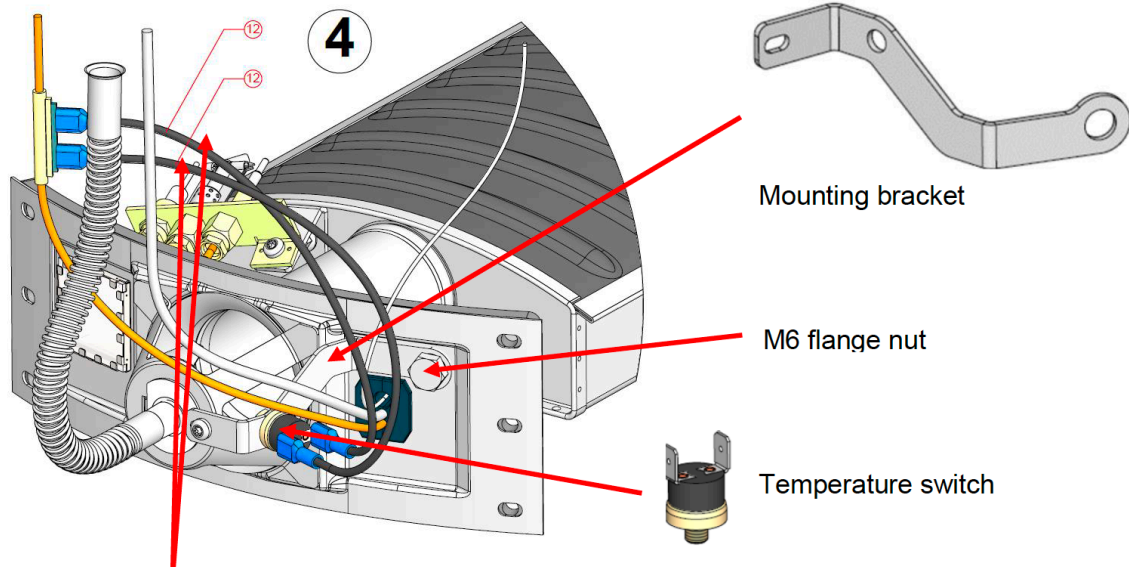

Od 15.6.2020 jsou zařízení Q7EU-XX-NORS vybavena snímačem teploty. Jedná se o dodatečnou tepelnou ochranu v obvodu termočlánu s cílem zajistit dodatečnou ochranu zařízení a životního prostředí před možnými následky zpětného hoření / zpětného hoření plamene na hořáku.

Tento snímač teploty je instalován s držákem z přední části hořáku.

200 mm cables with connectoren

Změna náhradních dílů:

Položka	Popis	Q7EU-30-NORS			Q7EU-40-NORS		
		Od	Do	Číslo dílu	Od	Do	Číslo dílu
5	termočlánek 500 mm QOT, NO TTB			0313251(S)	14.06.2020		0313251(S)
15	snímač teploty (spínač)	15.06.2020		0313657(S)	15.06.2020		0313658(S)
16	spojovací kabel	15.06.2020		0313660(S)	15.06.2020		0313660(S)

Vylepšené připevnění hořáku.

Instalace „hlavního hořáku“ do ohřivače bylo změněno.

Nová instalace již bude od 15.6.20 dodávána pro modely Q7EU-40-NORS spolu s teplotním snímačem teploty zpětného hoření. Úpravy pro modely Q7EU-30-NORS budou následovat v závislosti na aktuálních skladových zásobách.

Dvoubodové řešení instalace hořáku s rámečkem bude nahrazeno čtyřbodových uchycením rámečku s hořákem do rámu hořákové komory. Aby zůstal hořák s rámečkem kompatibilní pro obě verze, bude v rámečku hořáku vytvořeno 6 otvorů.